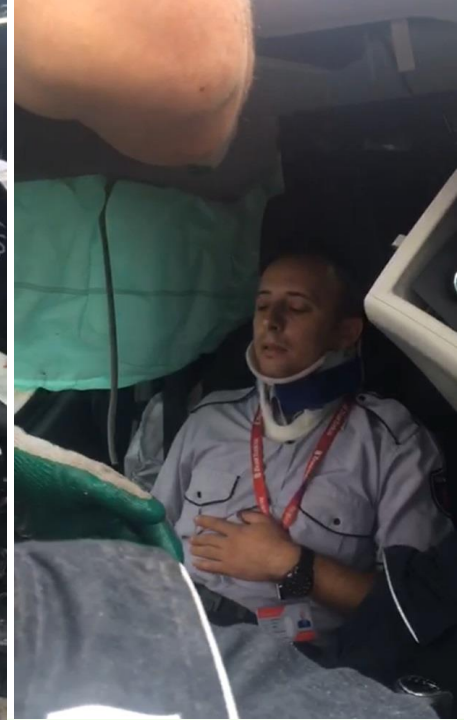

SEDAŞ Sakarya Elektrik Dağıtım A.Ş.

Orhangazi Cad. Trafo Tesisleri PK: 160 54100 Sakarya / TÜRKİYE T: +90 (264) 295 85 00 - F: +90 (264) 275 10 48
SEDAŞ Müşteri Hizmetleri Hattı: 186 Ticaret Sicil No: 10941 www.sedas.com - info@sedas.com