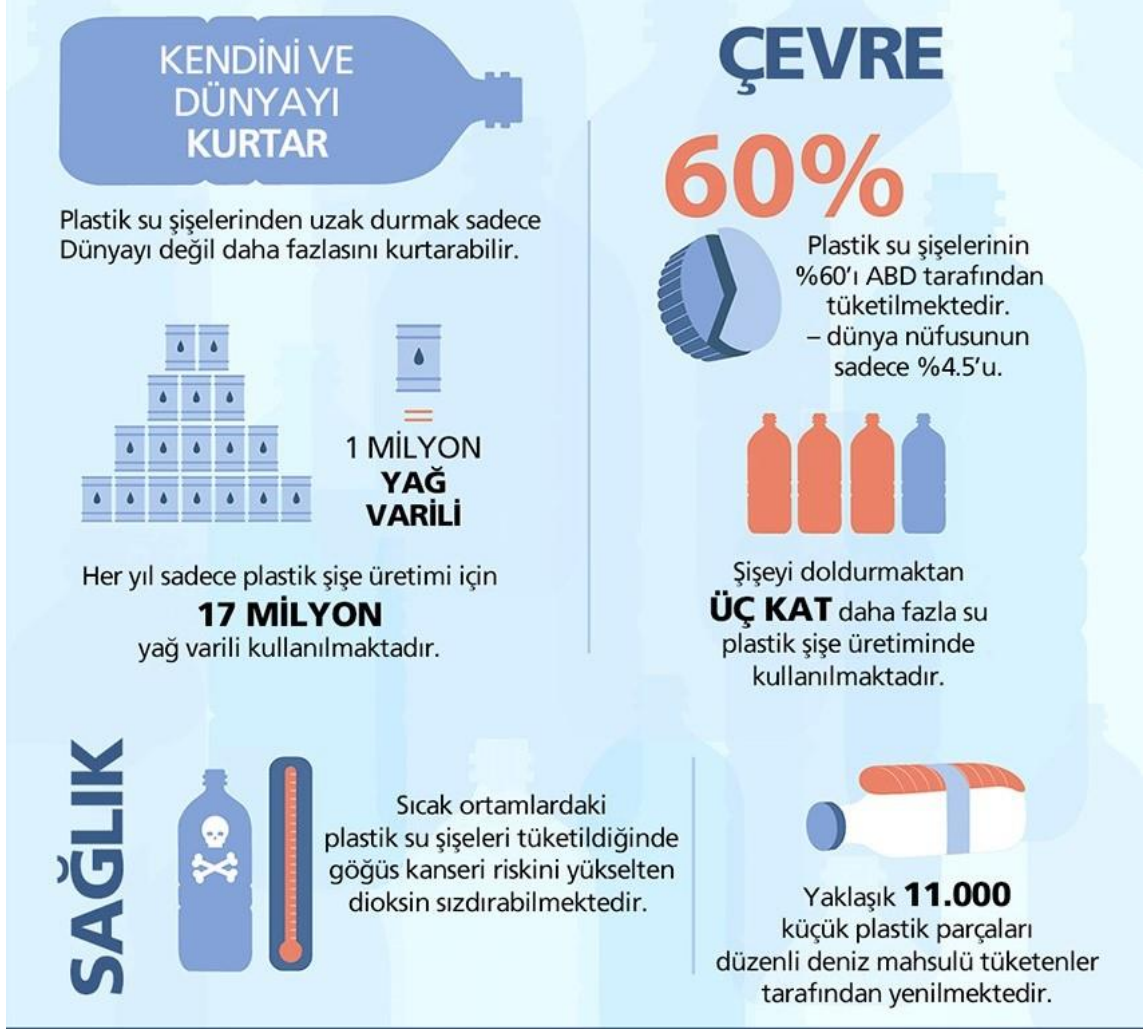

SEDAŞ'tan Çevreci Uygulama

SEDAŞ (Sakarya Elektrik Dağıtım A.Ş.) 'de geri dönüşüm bilincinin artırılması, çalışma ortamlarında plastik kullanım oranını düşürmek için harekete geçti.

SEDAŞ çevre bilincini arttırmak ve çalışma ortamlarında plastik kullanım oranını düşürmek amacıyla; sağlık, hijyen ve kullanım koşullarını da dikkate alarak plastik şişe kullanımını azaltarak çalışanlara dağıtılan cam şişe ve termoslar ile daha sağlıklı ve çevreci bir uygulamaya geçti. Türkiye'de ve dünyada plastik tüketimini azaltmak için alınan önlemlerin gündem oluşturduğu bir dönemde; başlatılan bu çalışmayla birlikte SEDAŞ da plastik şişe tüketiminin azaltılmasına katkıda bulunmayı ve çevre duyarlılığını arttırmayı hedefliyor.

Dünyada dakikada 1 milyon pet şişe satışı yapılıyor ve bu sayının 2021 yılında yüzde 20 artış göstererek yılda 500 milyara ulaşması bekleniyor. Bu da önümüzdeki yıllarda plastik tüketiminin iklim değişikliği kadar büyük bir çevre problemi olarak karşımıza çıkacağıın habercisi.